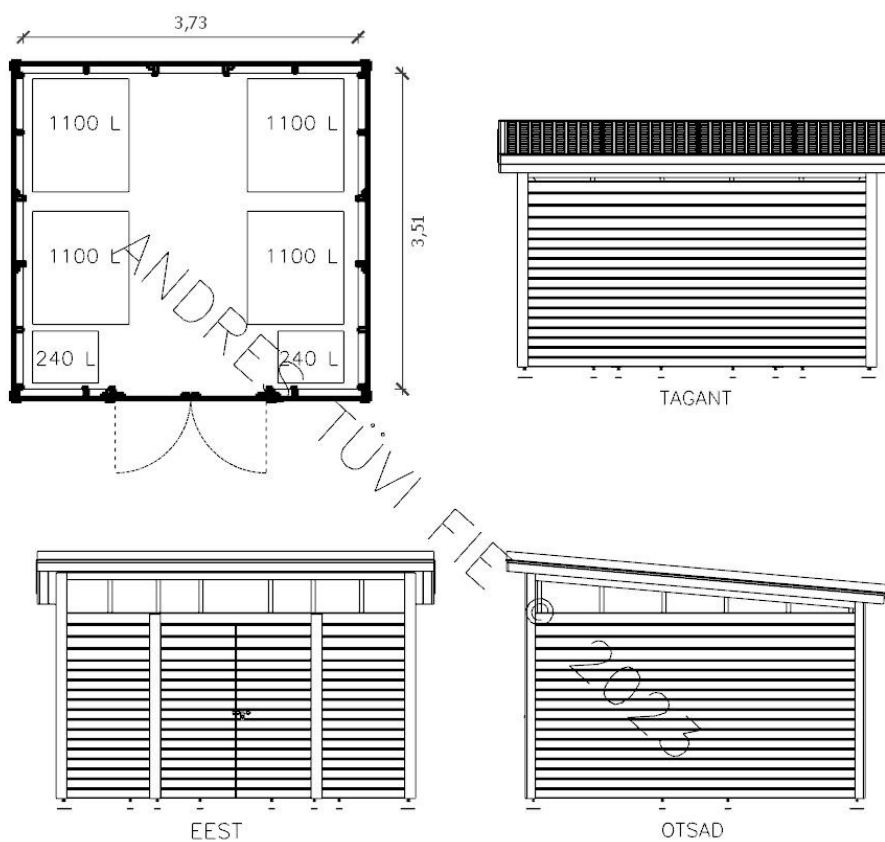

PRÜGIMAJA 13.3

PRÜGIMAJA 13.3 (Ülemine osa avatud (kaetud metallvõrguga), keskmine osa hõre laudis ja alumises osas kinnine laudis.)

ANDRES TÜVI FIE
Reg.kood:12428186

Tuuleroosi 1, Kuksema küla
Järva vald 73306